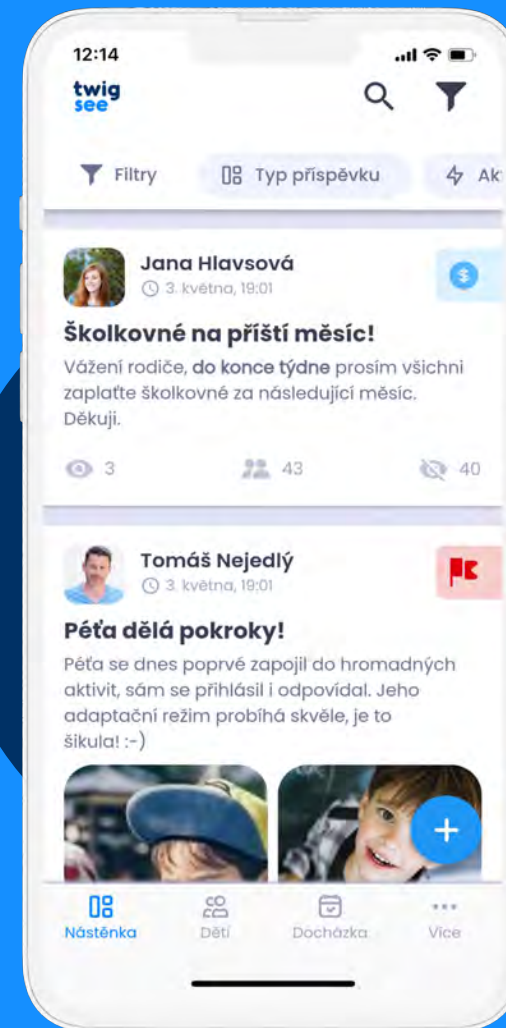

Výhody aplikace pro vás

- ✓ Omluvenky vytvoříte přímo z aplikace na pár kliknutí.
- ✓ Budete mít přehled o všech absencích na jednom místě.
- ✓ Fotky, videa, zprávy a vše týkající se vašich dětí a jejich tříd rovnou v mobilu.
- ✓ Získáte přehled o organizačních detailech, studijních plánech a důležitých milnicích.
- ✓ Můžete přizvat další rodinné příslušníky.